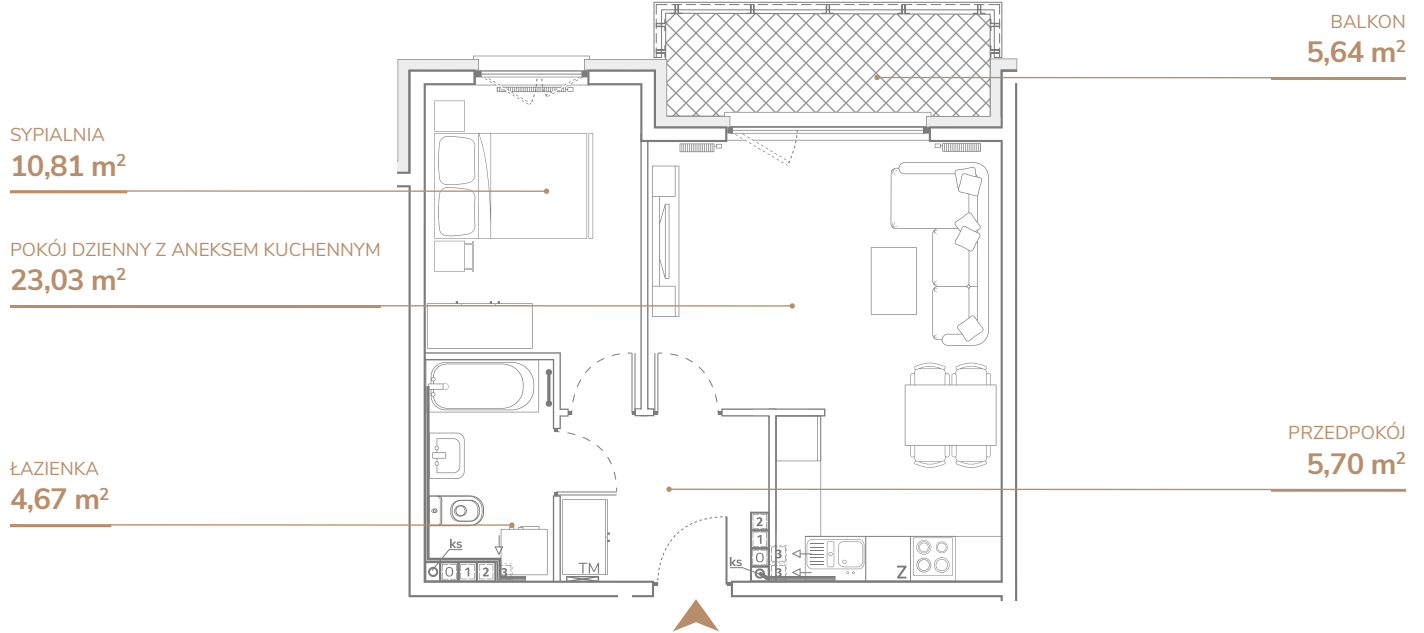

## Mieszkanie B1.3.8

Pomieszczenie	Metraż – m <sup>2</sup>
Pokój dzienny z aneksem kuchennym	23,03 m <sup>2</sup>
Przedpokój	5,70 m <sup>2</sup>
Sypialnia	10,81 m <sup>2</sup>
Łazienka	4,67 m <sup>2</sup>

Balkon	5,64 m <sup>2</sup>
--------	---------------------

Kierunek — zachód

Powierzchnia użytkowa — 44,21 m<sup>2</sup>  
Powierzchnia całkowita — 45,70 m<sup>2</sup>

Budynek B1

Piętro: 3