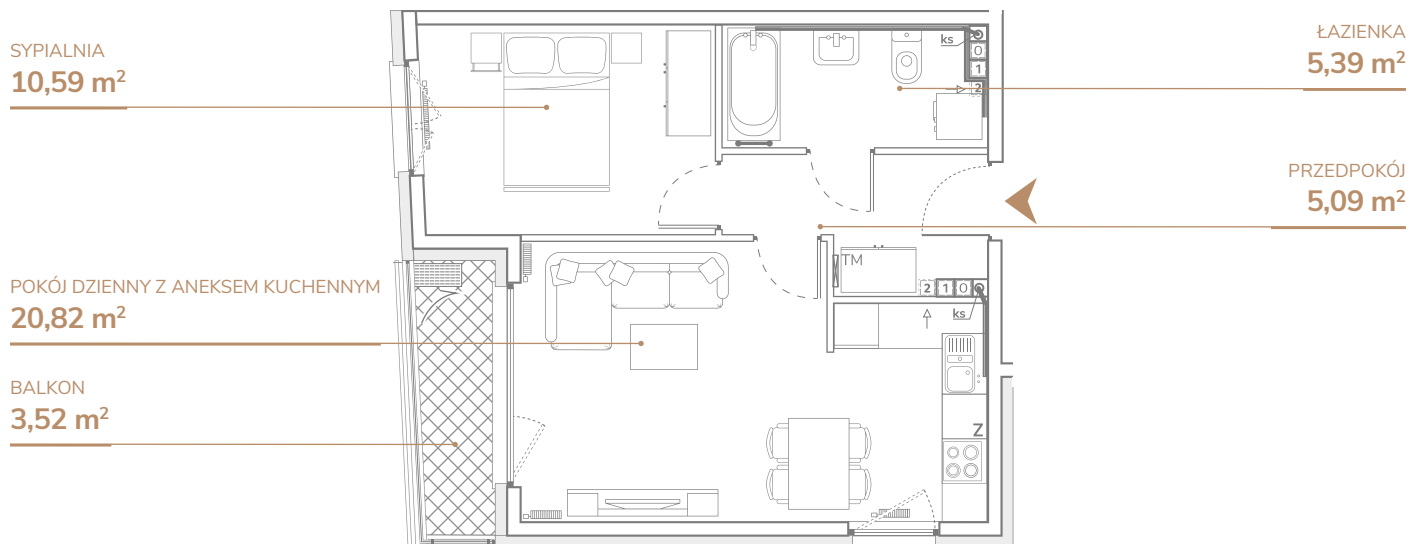

## Mieszkanie B1.2.1

Pomieszczenie	Metraż – m <sup>2</sup>
Pokój dzienny z aneksem kuchennym	20,82 m <sup>2</sup>
Przedpokój	5,09 m <sup>2</sup>
Sypialnia	10,59 m <sup>2</sup>
Łazienka	5,39 m <sup>2</sup>

Balkon	3,52 m <sup>2</sup>
--------	---------------------

Kierunek — południe / wschód

Powierzchnia użytkowa — 41,89 m<sup>2</sup>  
Powierzchnia całkowita — 43,40 m<sup>2</sup>

Budynek B1

Piętro: 2