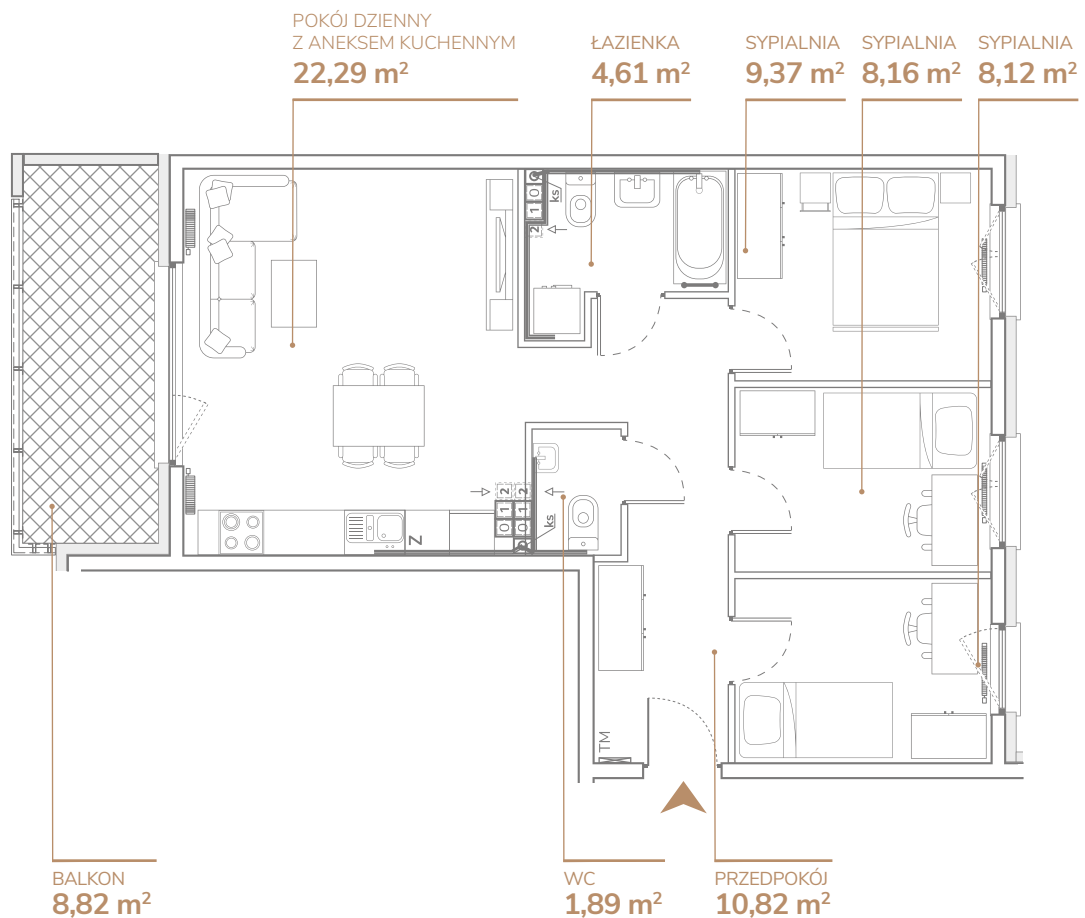

Mieszkanie B2.2.4

Pomieszczenie	Metraż – m ²		
Pokój dzienny z aneksem kuchennym	22,29 m ²		
Przedpokój	10,82 m ²		
Trzy sypialnie	9,37 m ²	8,16 m ²	8,12 m ²
Łazienka	4,61 m ²		
WC	1,89 m ²		

Balkon	8,82 m ²
--------	---------------------

Kierunek — zachód / wschód

Powierzchnia użytkowa — 65,26 m²
Powierzchnia całkowita — 67,95 m²

Budynek B2

Piętro: 2