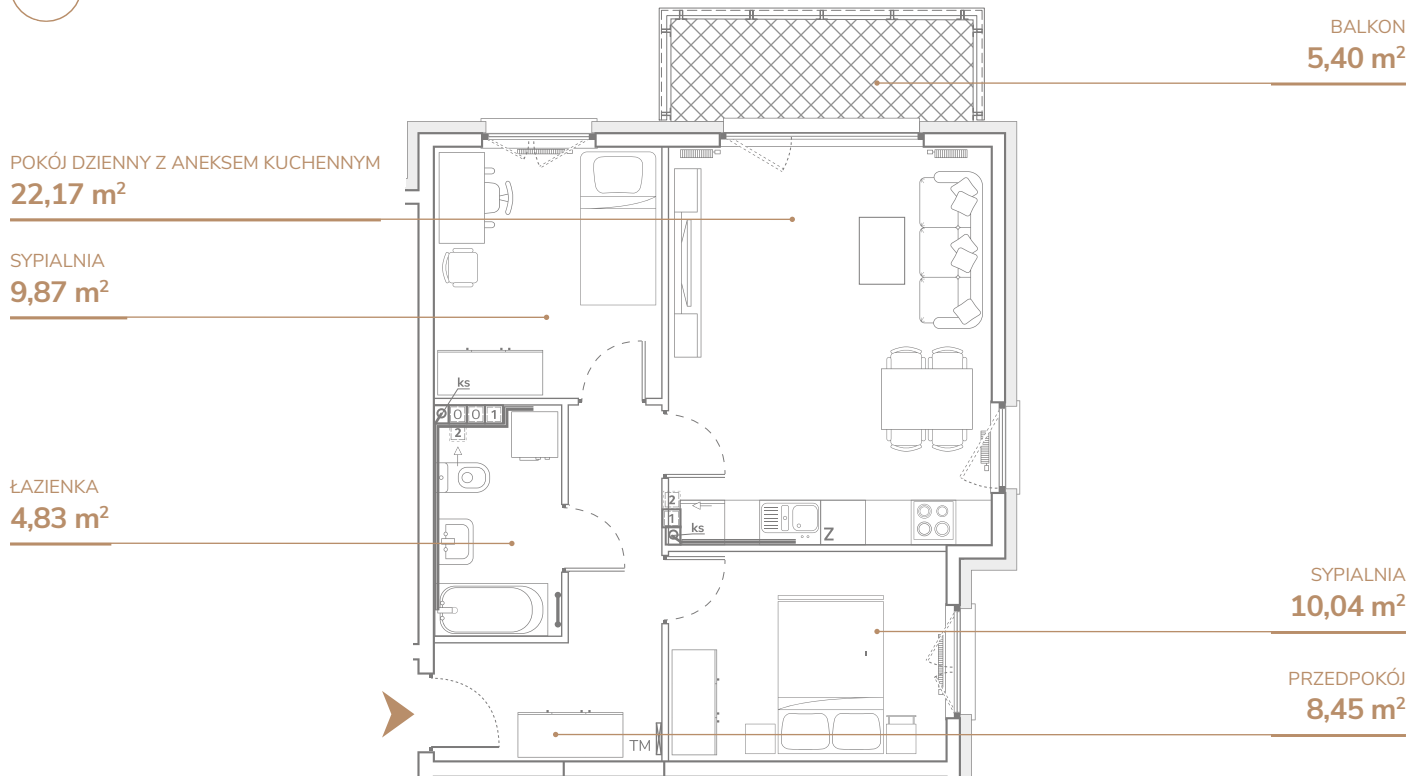

Mieszkanie B2.2.7

Pomieszczenie	Metraż – m ²	
Pokój dzienny z aneksem kuchennym	22,17 m ²	
Przedpokój	8,45 m ²	
Dwie sypialnie	10,04 m ²	9,87 m ²
Łazienka	4,83 m ²	

Balkon	5,40 m ²
--------	---------------------

Kierunek — zachód / północ

Powierzchnia użytkowa — 55,36 m²
Powierzchnia całkowita — 57,40 m²

Budynek B2

Piętro: 2