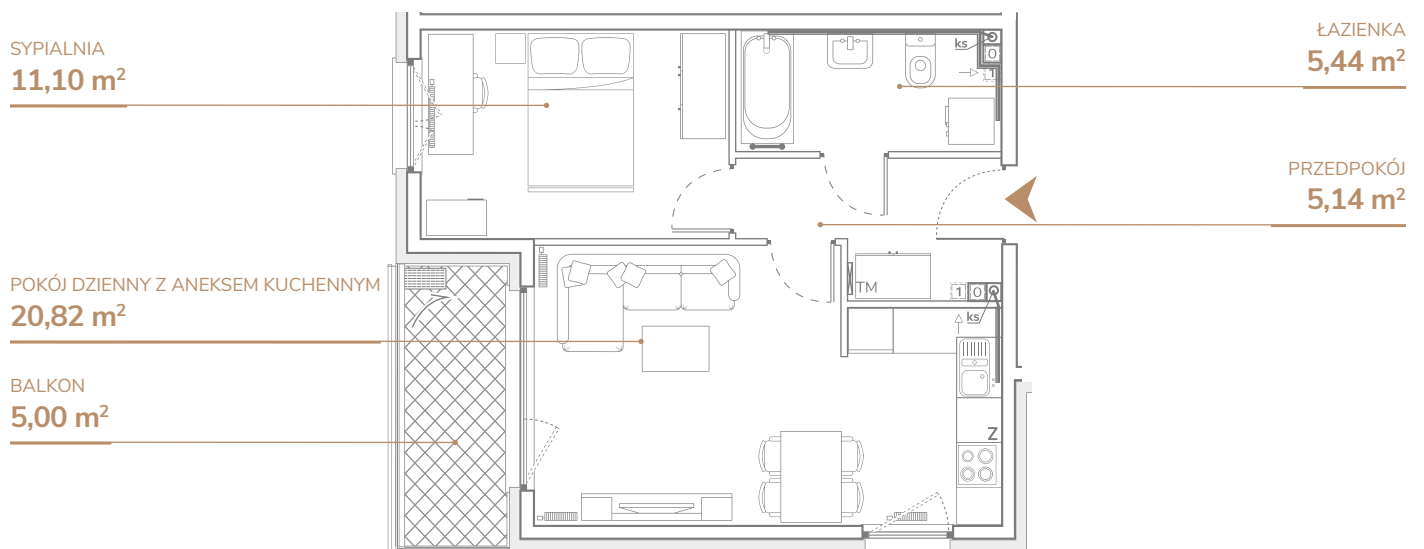

## Mieszkanie B2.1.1

Pomieszczenie	Metraż – m <sup>2</sup>
Pokój dzienny z aneksem kuchennym	20,82 m <sup>2</sup>
Przedpokój	5,14 m <sup>2</sup>
Sypialnia	11,10 m <sup>2</sup>
Łazienka	5,44 m <sup>2</sup>

Balkon	5,00 m <sup>2</sup>
--------	---------------------

Kierunek — południe / wschód

Powierzchnia użytkowa — 42,50 m<sup>2</sup>  
Powierzchnia całkowita — 44,05 m<sup>2</sup>

### Piętro: 1