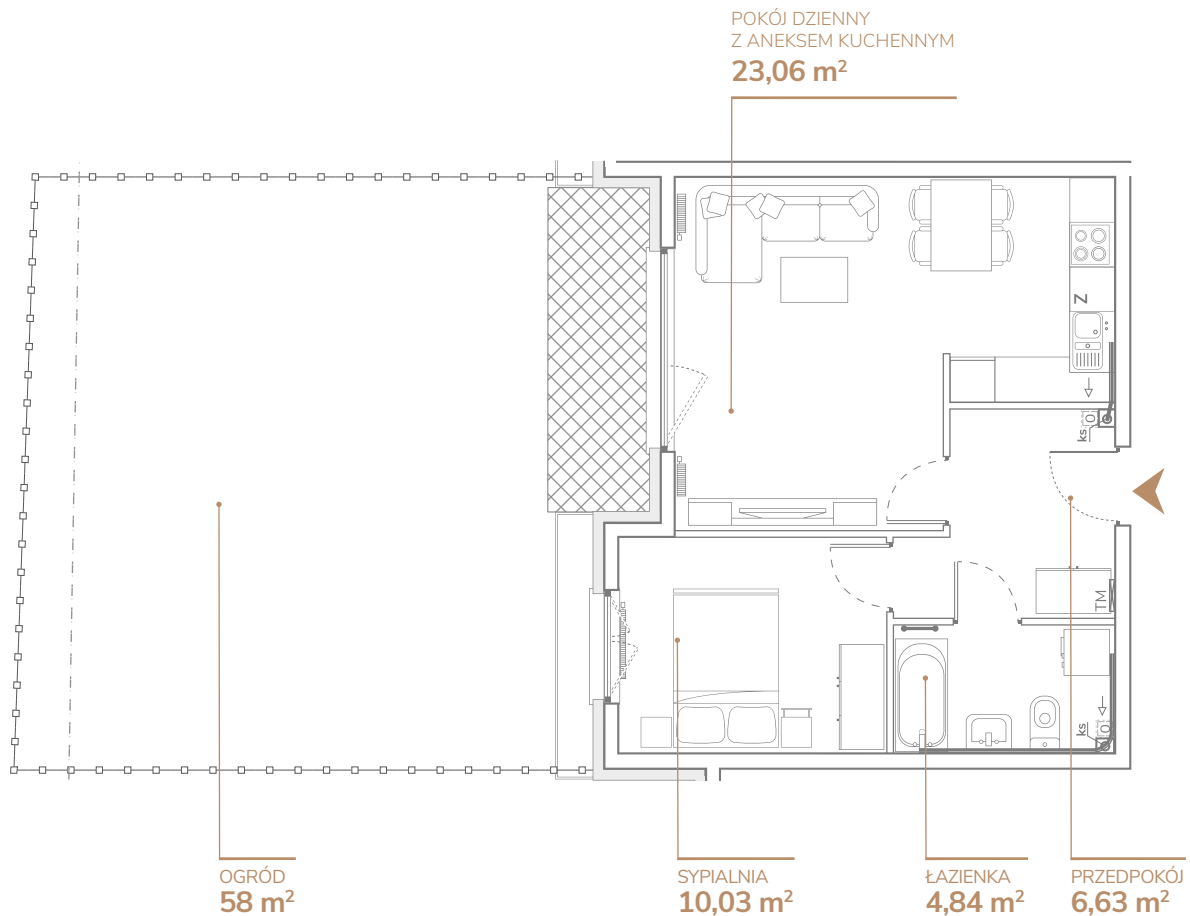

## Mieszkanie B2.0.5

0 1 2 3 4 5m

Pomieszczenie	Metraż – m <sup>2</sup>
Pokój dzienny z aneksem kuchennym	23,06 m <sup>2</sup>
Przedpokój	6,63 m <sup>2</sup>
Sypialnia	10,03 m <sup>2</sup>
Łazienka	4,84 m <sup>2</sup>

Ogród	58 m <sup>2</sup>
-------	-------------------

Kierunek — zachód

Powierzchnia użytkowa — 44,56 m<sup>2</sup>  
Powierzchnia całkowita — 46,10 m<sup>2</sup>

Budynek B2

Piętro: Parter