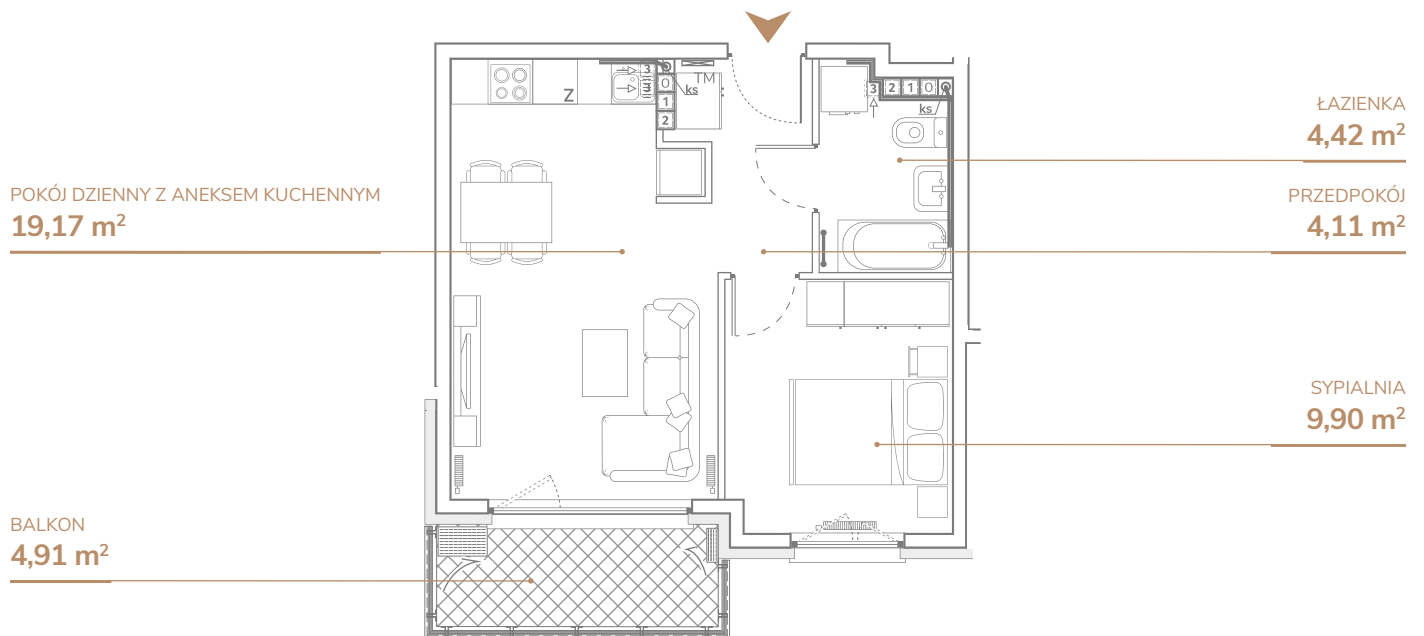

Mieszkanie B1.3.6

Pomieszczenie	Metraż – m ²
Pokój dzienny z aneksem kuchennym	19,17 m ²
Przedpokój	4,11 m ²
Sypialnia	9,90 m ²
Łazienka	4,42 m ²

Balkon	4,91 m ²
--------	---------------------

Kierunek — wschód

Powierzchnia użytkowa — 37,60 m²
Powierzchnia całkowita — 38,90 m²

Budynek B1

Piętro: 3