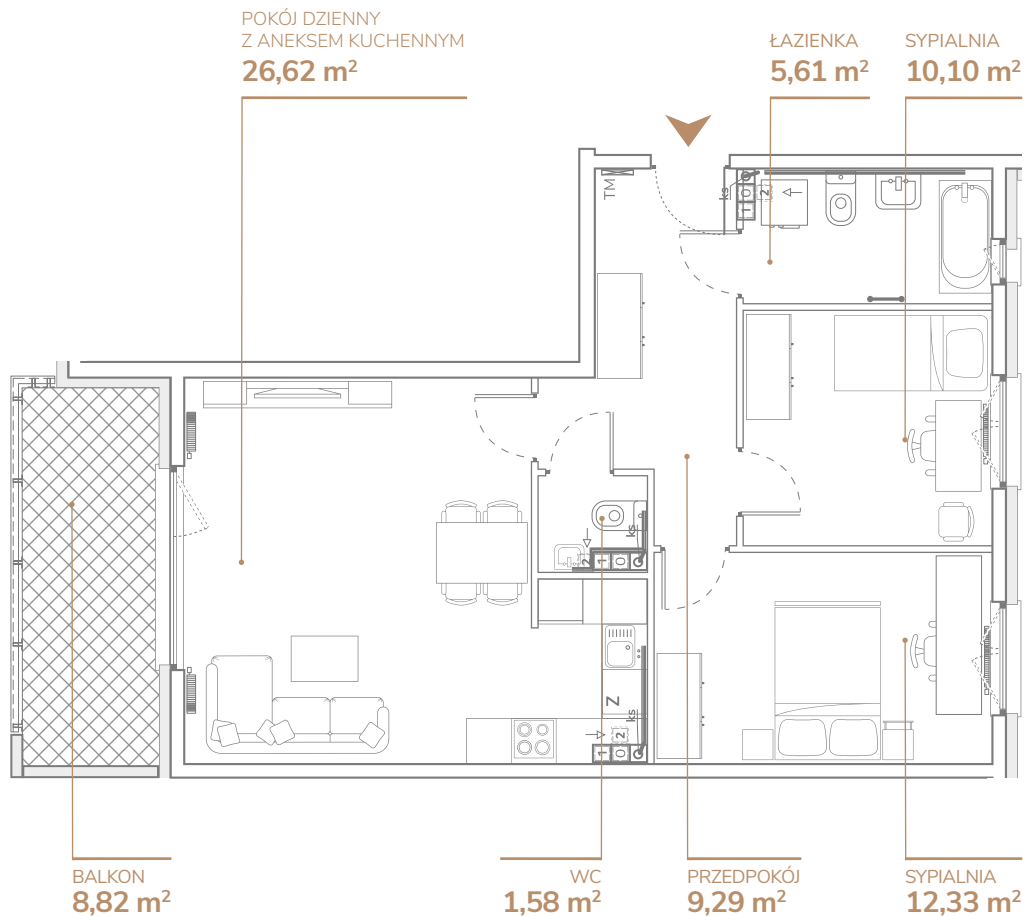

Mieszkanie B2.2.5

Pomieszczenie	Metraż – m ²	
Pokój dzienny z aneksem kuchennym	26,62 m ²	
Przedpokój	9,29 m ²	
Dwie sypialnie	12,33 m ²	10,10 m ²
Łazienka	5,61 m ²	
WC	1,58 m ²	

Balkon	8,82 m ²
--------	---------------------

Kierunek — zachód / wschód

Powierzchnia użytkowa — 65,53 m²
Powierzchnia całkowita — 67,95 m²

Budynek B2

Piętro: 2