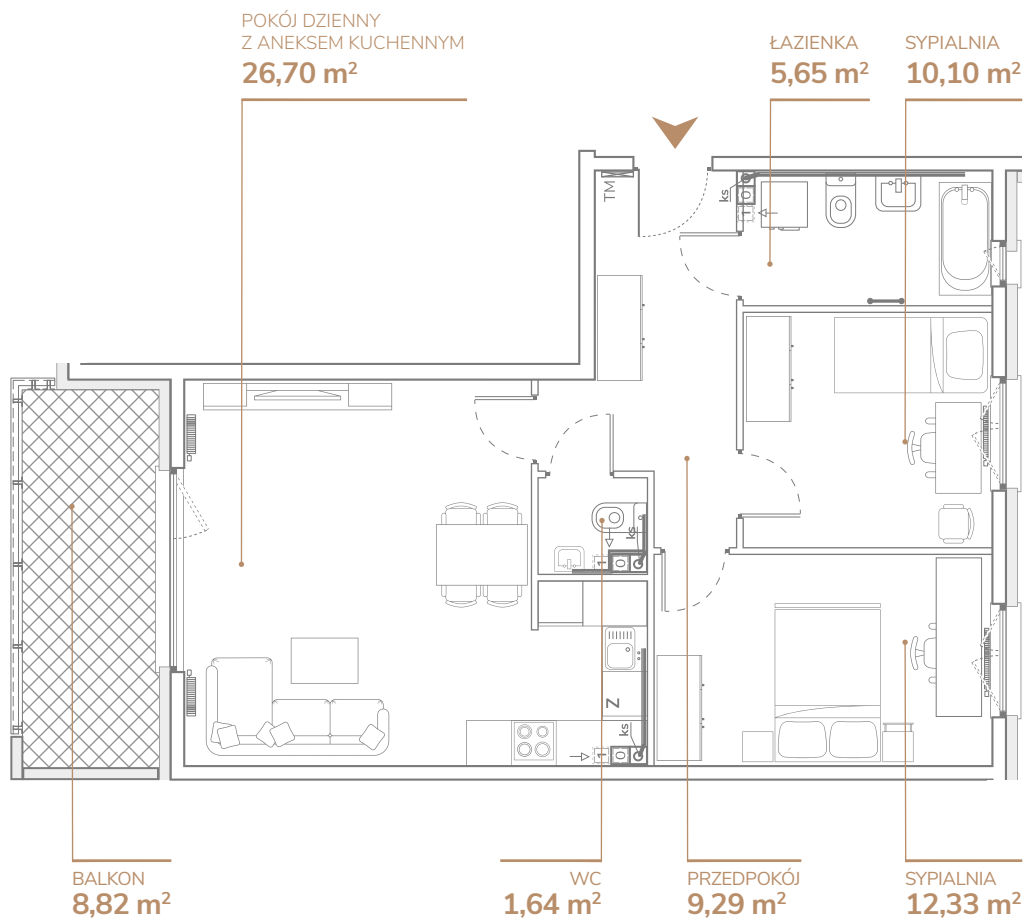

Mieszkanie B2.1.5

Pomieszczenie	Metraż – m ²	
Pokój dzienny z aneksem kuchennym	26,70 m ²	
Przedpokój	9,29 m ²	
Dwie sypialnie	12,33 m ²	10,10 m ²
Łazienka	5,65 m ²	
WC	1,64 m ²	

Balkon	8,82 m ²
--------	---------------------

Kierunek — zachód / wschód

Powierzchnia użytkowa — 65,71 m²
Powierzchnia całkowita — 68,15 m²

Budynek B2

Piętro: 1