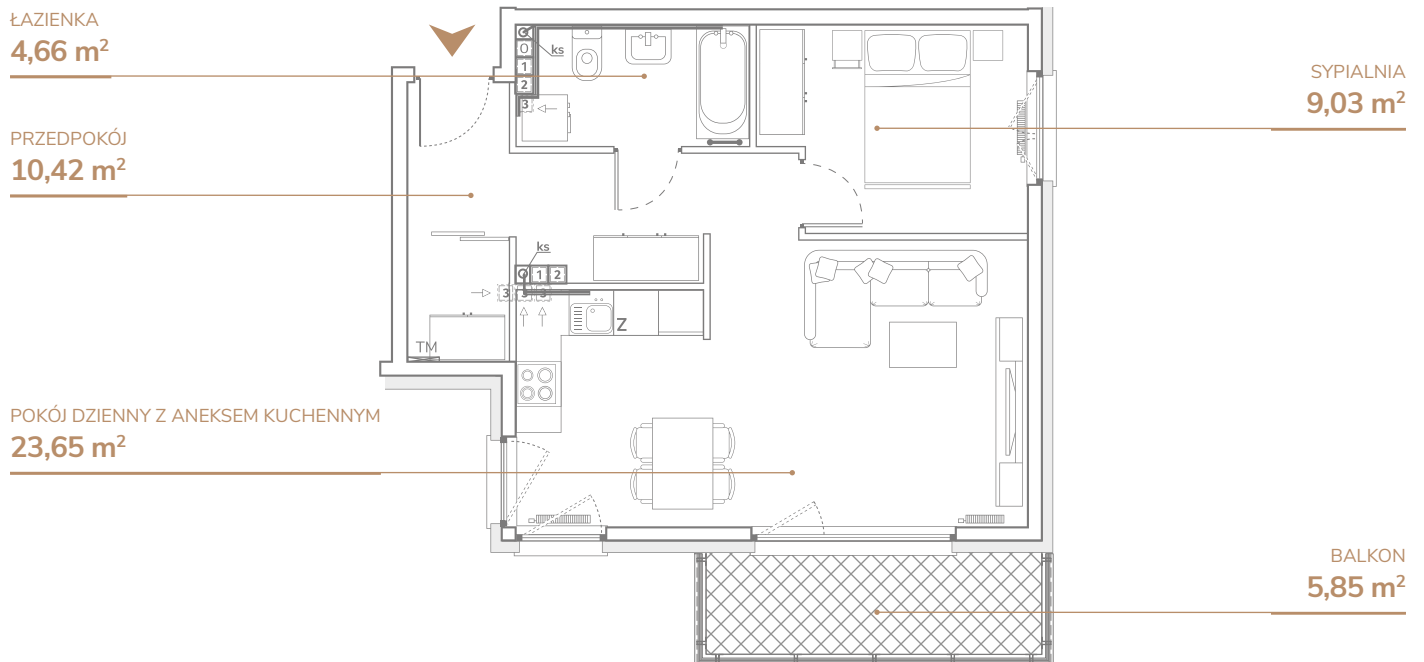

Mieszkanie B2.3.8

Pomieszczenie	Metraż – m ²
Pokój dzienny z aneksem kuchennym	23,65 m ²
Przedpokój	10,42 m ²
Sypialnia	9,03 m ²
Łazienka	4,66 m ²

Balkon	5,85 m ²
--------	---------------------

Kierunek — południe / wschód / północ

Powierzchnia użytkowa — 47,76 m²
Powierzchnia całkowita — 49,50 m²

Budynek B2

Piętro: 3