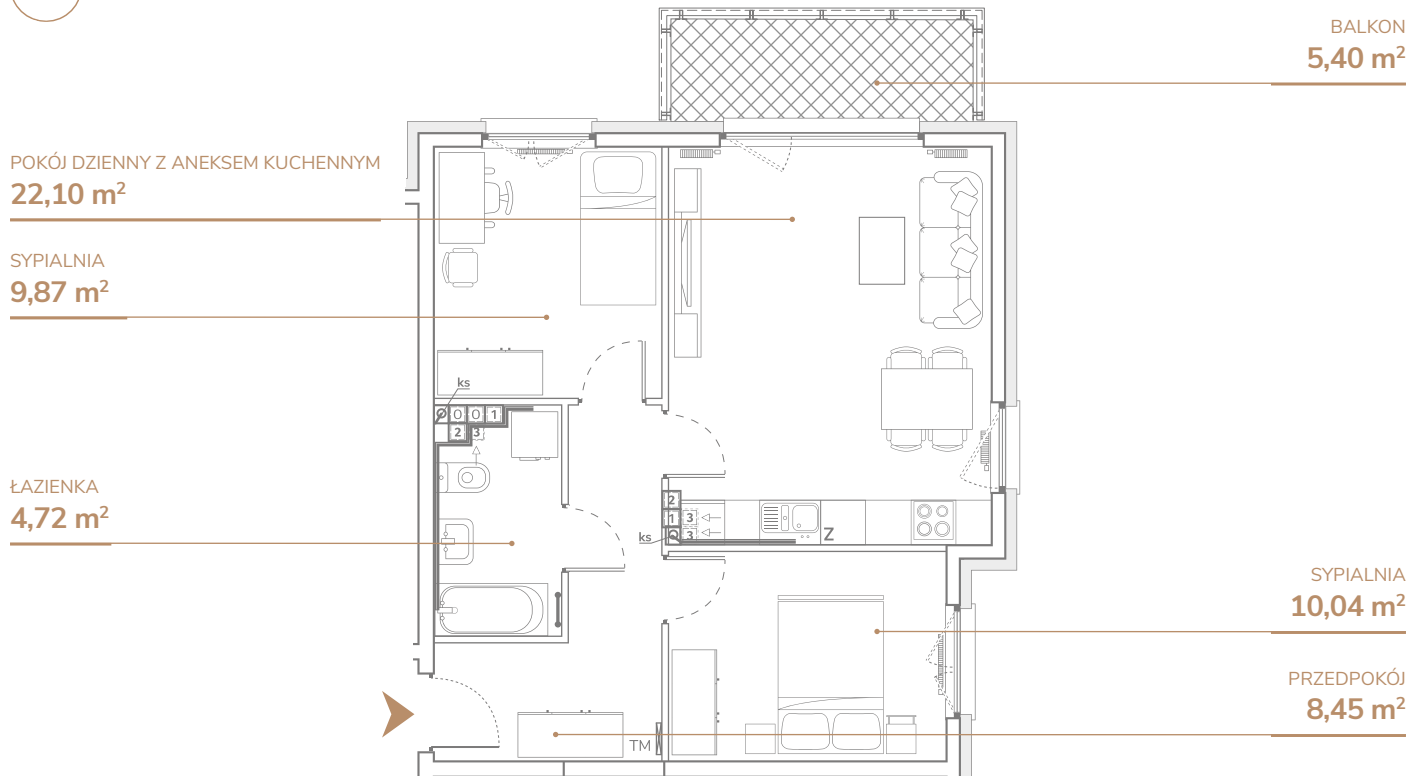

Mieszkanie B2.3.7

Pomieszczenie	Metraż – m ²	
Pokój dzienny z aneksem kuchennym	22,10 m ²	
Przedpokój	8,45 m ²	
Dwie sypialnie	10,04 m ²	9,87 m ²
Łazienka	4,72 m ²	

Balkon	5,40 m ²
--------	---------------------

Kierunek — zachód / północ

Powierzchnia użytkowa — 55,18 m²
Powierzchnia całkowita — 57,25 m²

Budynek B2

Piętro: 3