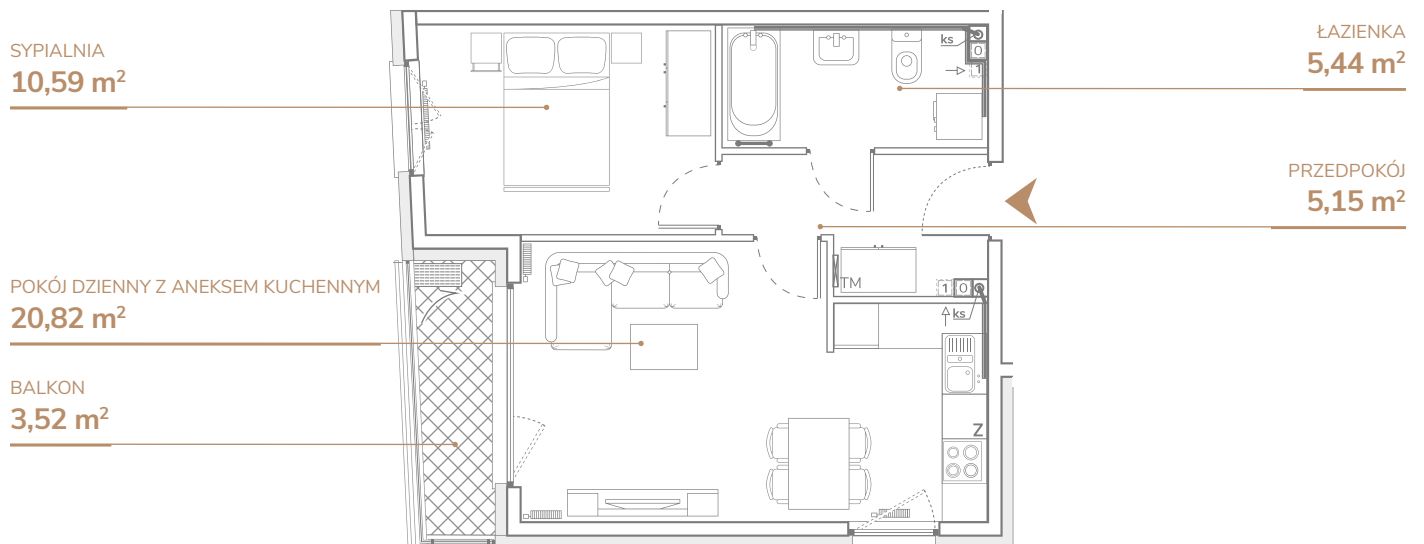

Mieszkanie B1.1.1

Pomieszczenie	Metraż – m ²
Pokój dzienny z aneksem kuchennym	20,82 m ²
Przedpokój	5,15 m ²
Sypialnia	10,59 m ²
Łazienka	5,44 m ²

Balkon	3,52 m ²
--------	---------------------

Kierunek — południe / wschód

Powierzchnia użytkowa — 42,00 m²
Powierzchnia całkowita — 43,50 m²

Budynek B1

Piętro: 1