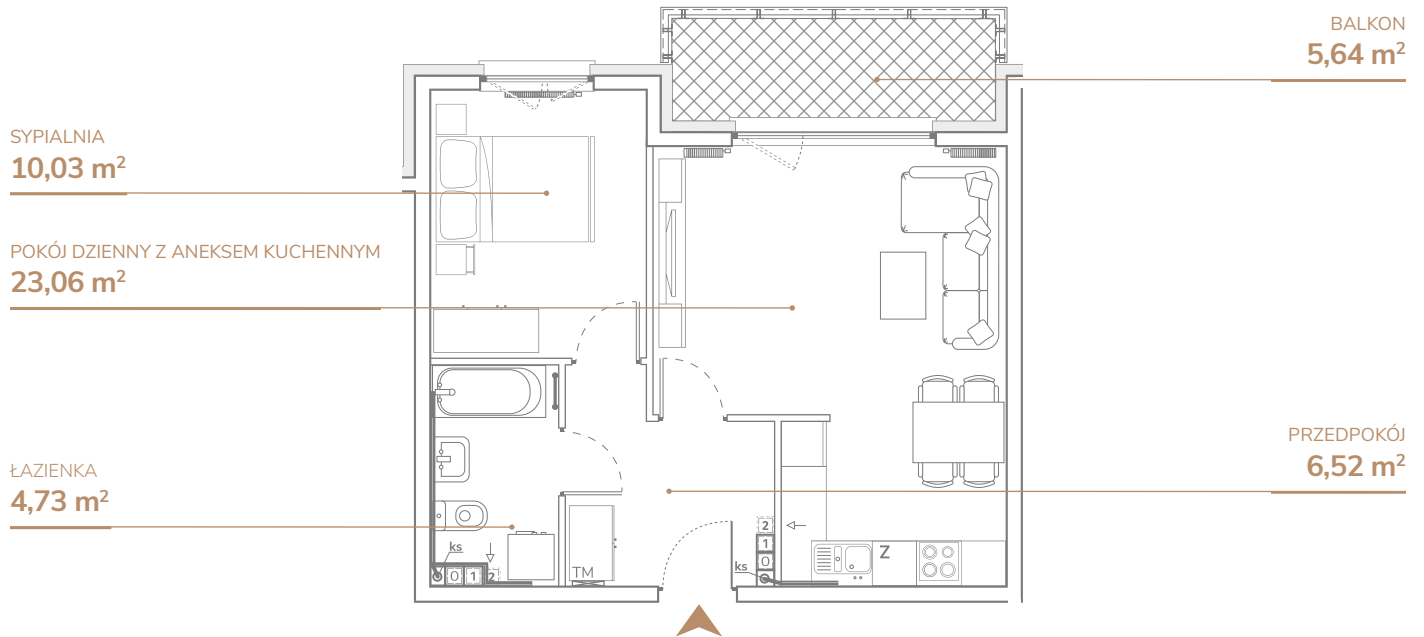

## Mieszkanie B2.2.6

Pomieszczenie	Metraż – m <sup>2</sup>
Pokój dzienny z aneksem kuchennym	23,06 m <sup>2</sup>
Przedpokój	6,52 m <sup>2</sup>
Sypialnia	10,03 m <sup>2</sup>
Łazienka	4,73 m <sup>2</sup>

Balkon	5,64 m <sup>2</sup>
--------	---------------------

Kierunek — zachód

Powierzchnia użytkowa — 44,34 m<sup>2</sup>  
Powierzchnia całkowita — 45,85 m<sup>2</sup>

### Piętro: 2