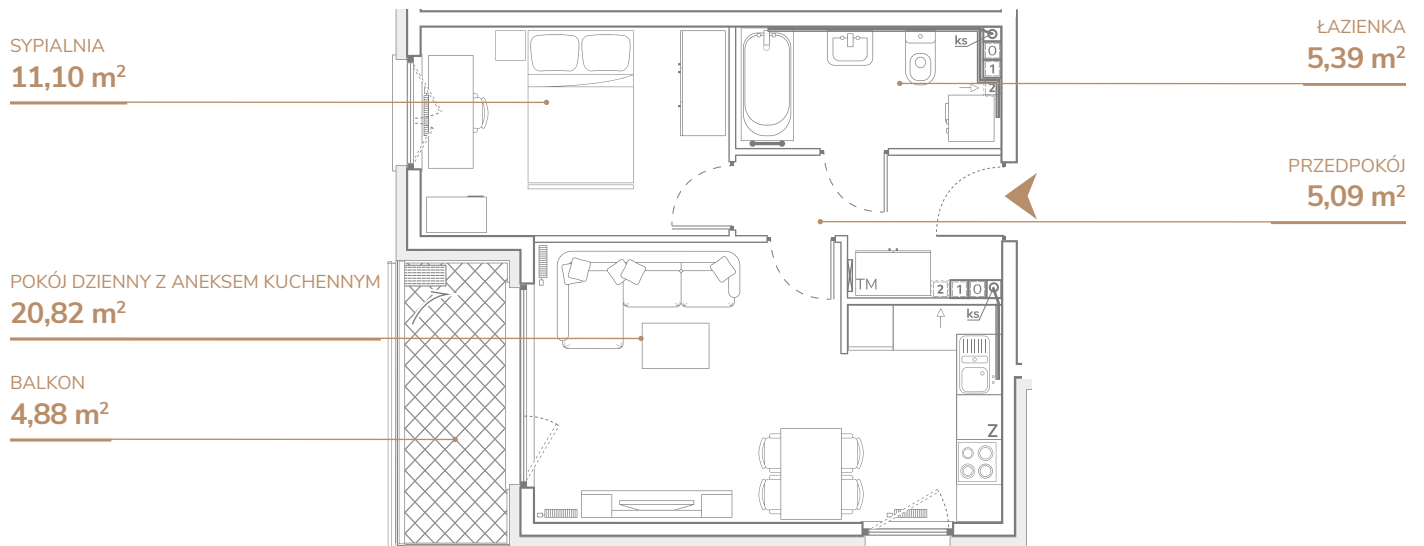

Mieszkanie B2.2.1

Pomieszczenie	Metraż – m ²
Pokój dzienny z aneksem kuchennym	20,82 m ²
Przedpokój	5,09 m ²
Sypialnia	11,10 m ²
Łazienka	5,39 m ²

Balkon	4,88 m ²
--------	---------------------

Kierunek — południe / wschód

Powierzchnia użytkowa — 42,40 m²
Powierzchnia całkowita — 43,90 m²

Budynek B2

Piętro: 2