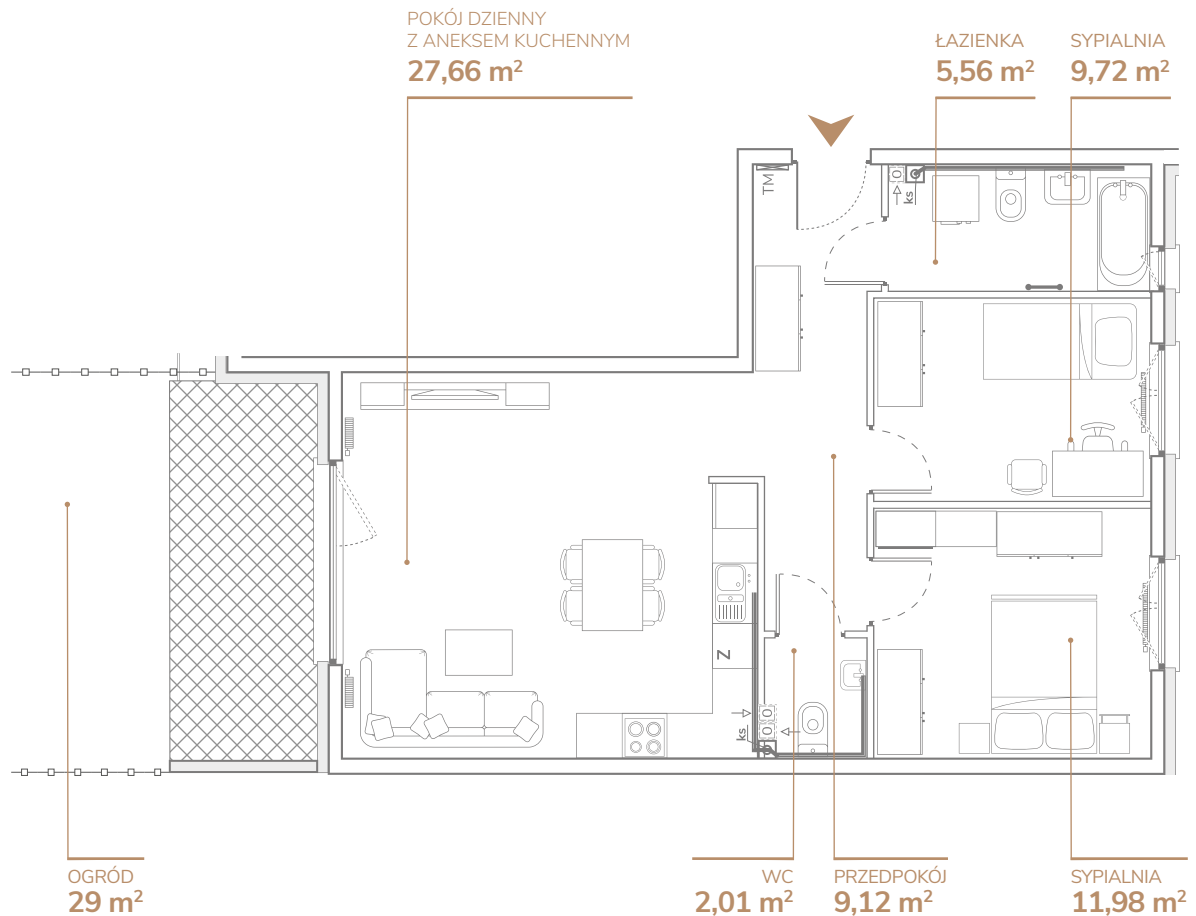

Mieszkanie B1.0.6

Pomieszczenie	Metraż – m ²	
Pokój dzienny z aneksem kuchennym	27,66 m ²	
Przedpokój	9,12 m ²	
Dwie sypialnie	11,98 m ²	9,72 m ²
Łazienka	5,56 m ²	
WC	2,01 m ²	

Ogród	29 m ²
-------	-------------------

Kierunek — zachód / wschód

Powierzchnia użytkowa — 66,05 m²
Powierzchnia całkowita — 68,40 m²

Budynek B1

Piętro: Parter