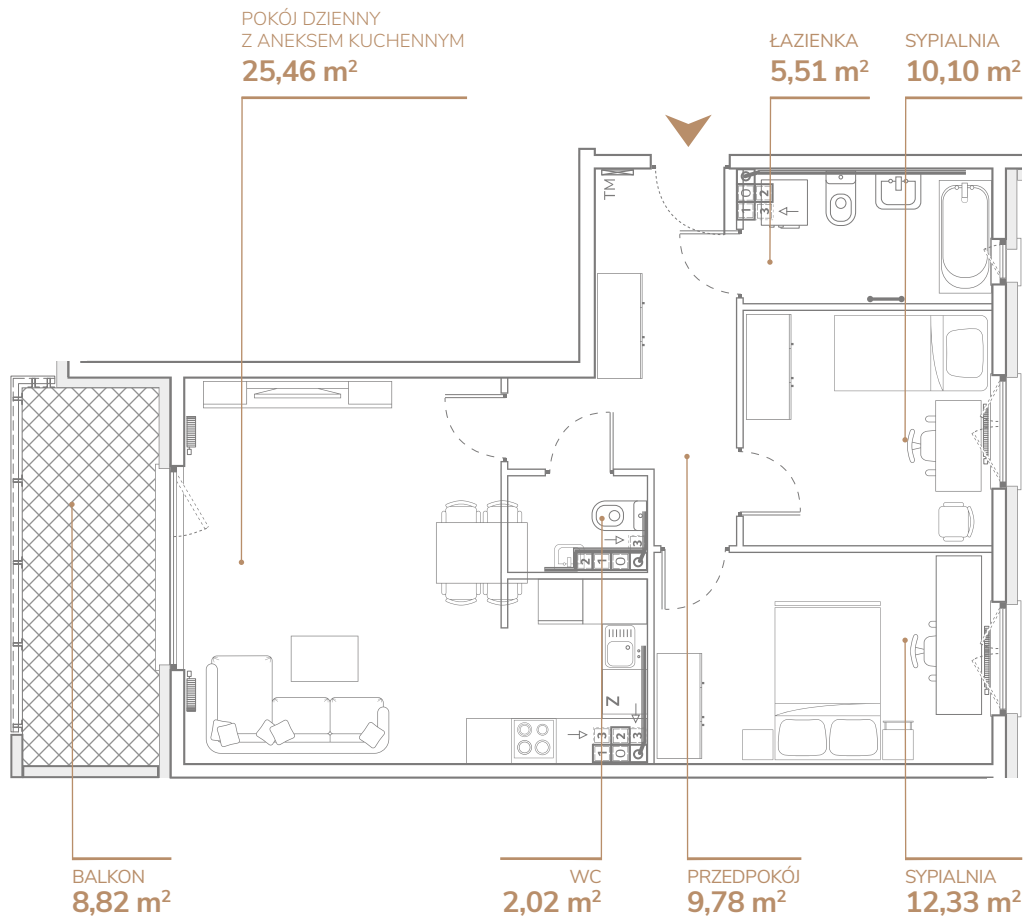

## Mieszkanie B2.3.5

0 1 2 3 4 5m

Pomieszczenie	Metraż – m <sup>2</sup>	
Pokój dzienny z aneksem kuchennym	25,46 m <sup>2</sup>	
Przedpokój	9,78 m <sup>2</sup>	
Dwie sypialnie	12,33 m <sup>2</sup>	10,10 m <sup>2</sup>
Łazienka	5,51 m <sup>2</sup>	
WC	2,02 m <sup>2</sup>	

Balkon	8,82 m <sup>2</sup>
--------	---------------------

Kierunek — zachód / wschód

Powierzchnia użytkowa — 65,20 m<sup>2</sup>  
Powierzchnia całkowita — 67,70 m<sup>2</sup>

### Piętro: 3