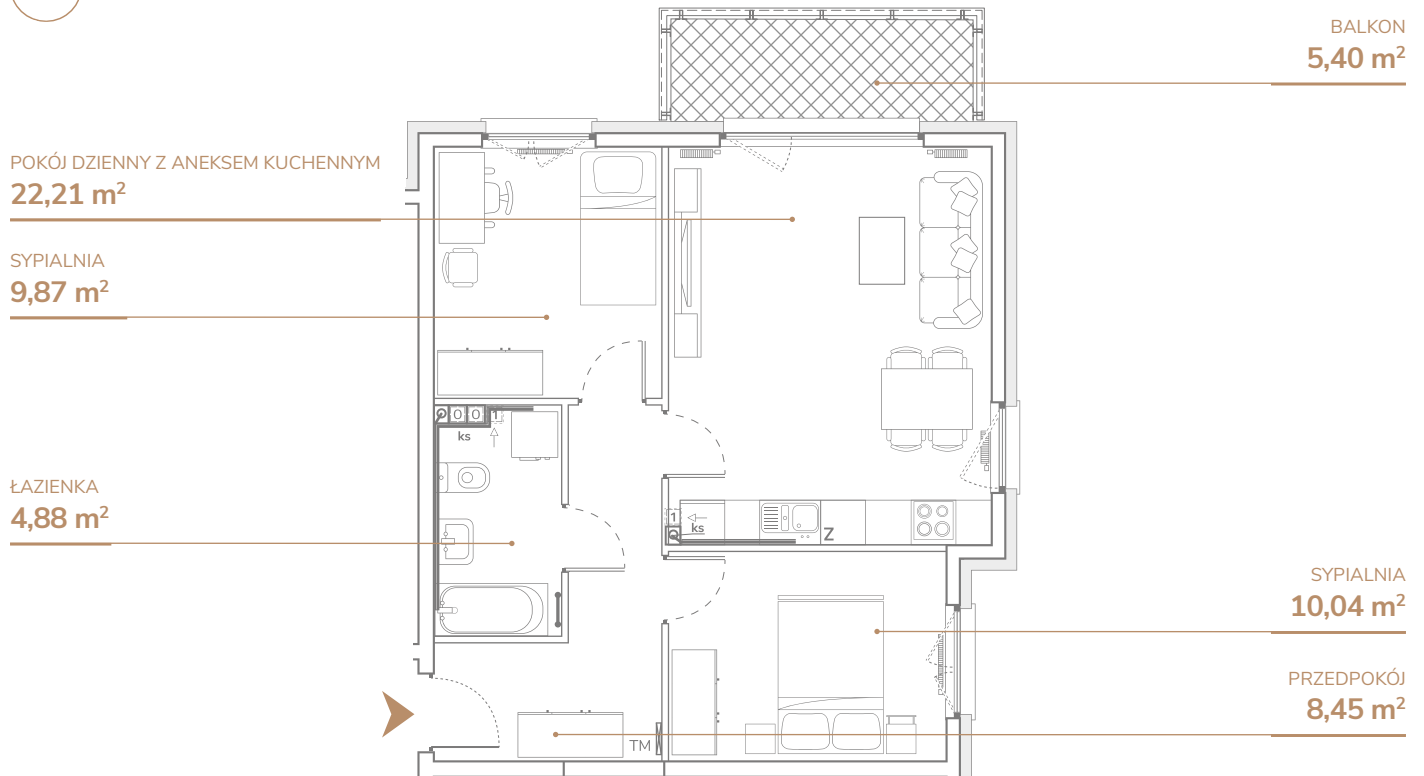

Mieszkanie B2.1.7

0 1 2 3 4 5m

Pomieszczenie	Metraż – m ²	
Pokój dzienny z aneksem kuchennym	22,21 m ²	
Przedpokój	8,45 m ²	
Dwie sypialnie	10,04 m ²	9,87 m ²
Łazienka	4,88 m ²	

Balkon	5,40 m ²
--------	---------------------

Kierunek — zachód / północ

Powierzchnia użytkowa — 55,45 m²
Powierzchnia całkowita — 57,55 m²

Budynek B2

Piętro: 1