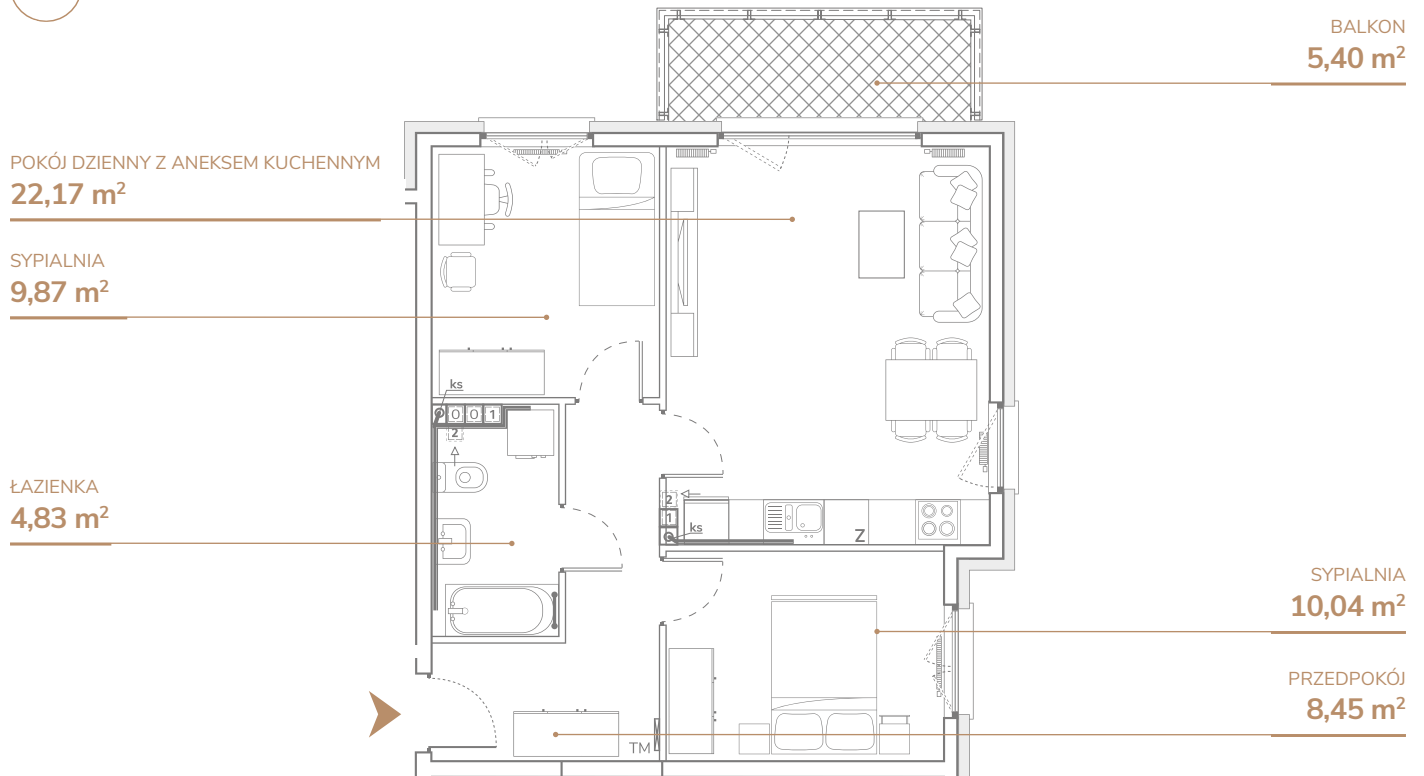

Mieszkanie B1.2.9

0 1 2 3 4 5m

Pomieszczenie	Metraż – m ²	
Pokój dzienny z aneksem kuchennym	22,17 m ²	
Przedpokój	8,45 m ²	
Dwie sypialnie	10,04 m ²	9,87 m ²
Łazienka	4,83 m ²	

Balkon	5,40 m ²
--------	---------------------

Kierunek — zachód / północ

Powierzchnia użytkowa — 55,36 m²
Powierzchnia całkowita — 57,40 m²

Budynek B1

Piętro: 2