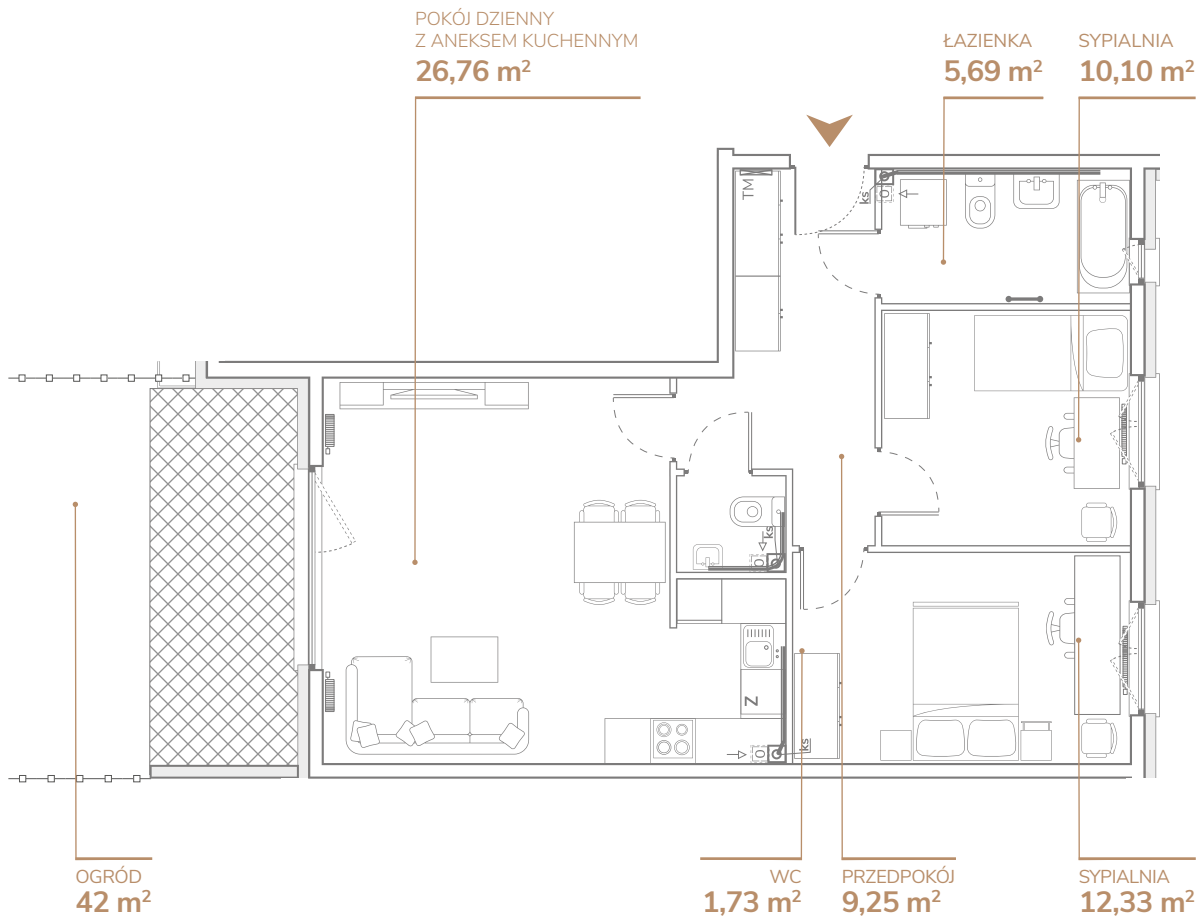

Mieszkanie B2.0.4

0 1 2 3 4 5m

Pomieszczenie	Metraż – m ²	
Pokój dzienny z aneksem kuchennym	26,76 m ²	
Przedpokój	9,25 m ²	
Dwie sypialnie	12,33 m ²	10,10 m ²
Łazienka	5,69 m ²	
WC	1,73 m ²	

Ogród	42 m ²
-------	-------------------

Kierunek — zachód / wschód

Powierzchnia użytkowa — 65,86 m²
Powierzchnia całkowita — 68,35 m²

Budynek B2

Piętro: Parter